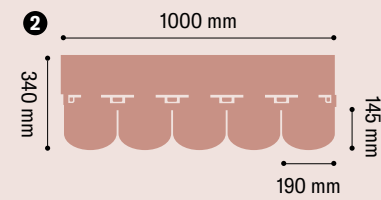

COVERGEN PLUS CLASSIC

EN 544
Weight 10,7 kg/m²
Reinforcement 125 gr/m²
Packs x Pallet 52

Classic

Arco

COVERGEN PLUS ARCO

EN 544
Weight 10,7 kg/m²
Reinforcement 125 gr/m²
Packs x Pallet 52

COVERGEN

Weight 8,5 kg/m²
Reinforcement 100 gr/m²
Packs x Pallet 80