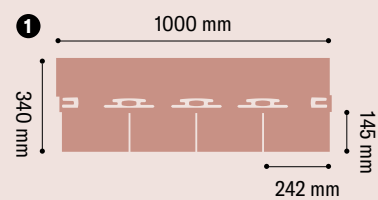

COVERGEN PLUS CLASSIC

EN 544
Weight 10,7 kg/m²
Reinforcement 125 gr/m²
Packs x Pallet 52

Classic

Arco

COVERGEN PLUS ARCO

EN 544
Weight 10,7 kg/m²
Reinforcement 125 gr/m²
Packs x Pallet 52

COVERGEN

Weight 8,5 kg/m²
Reinforcement 100 gr/m²
Packs x Pallet 80