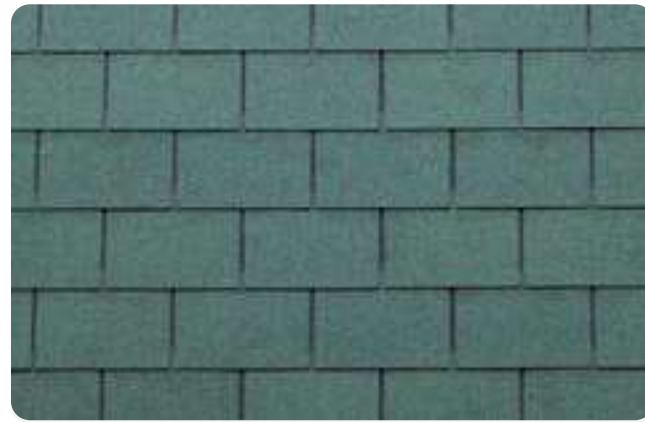

# COVERGEN PLUS CLASSIC

EN 544  
Weight 10,7 kg/m<sup>2</sup>  
Reinforcement 125 gr/m<sup>2</sup>  
Packs x Pallet 52

Coppery red 503 3TE423

Red 002 3TE307

Wood 547 3TE408

Dark grey 550 3TE413

Slate 061 3TE312