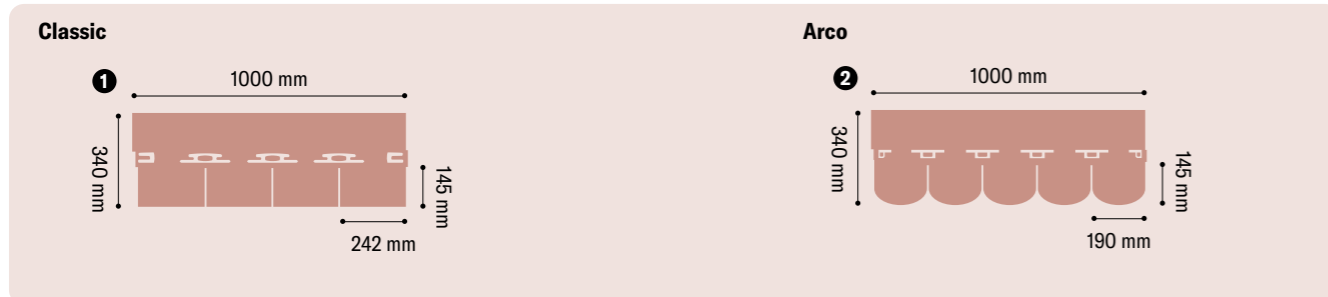

Legno 547 3TE408

Grigio scuro 550 3TE413

Ardesia 061 3TE312

Verde 070 3TE311

COVERGEN PLUS ARCO

EN 544
 Peso 10,7 kg/m²
 Armatura 125 gr/m²
 Pacchi x Pallet 52

Rosso antico 400 3TE409

Ardesia 066 3TE317